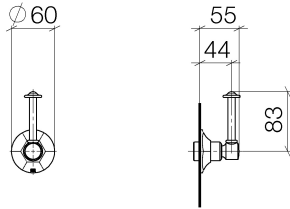

36 607 371

MADISON Rubinetto incasso chiusura senso orario 1/2" - Platinato

MADISON

36 607 371

36 607 371

Certificati

DVGW_DW-
6501DN0116.

WRAS_2011026.